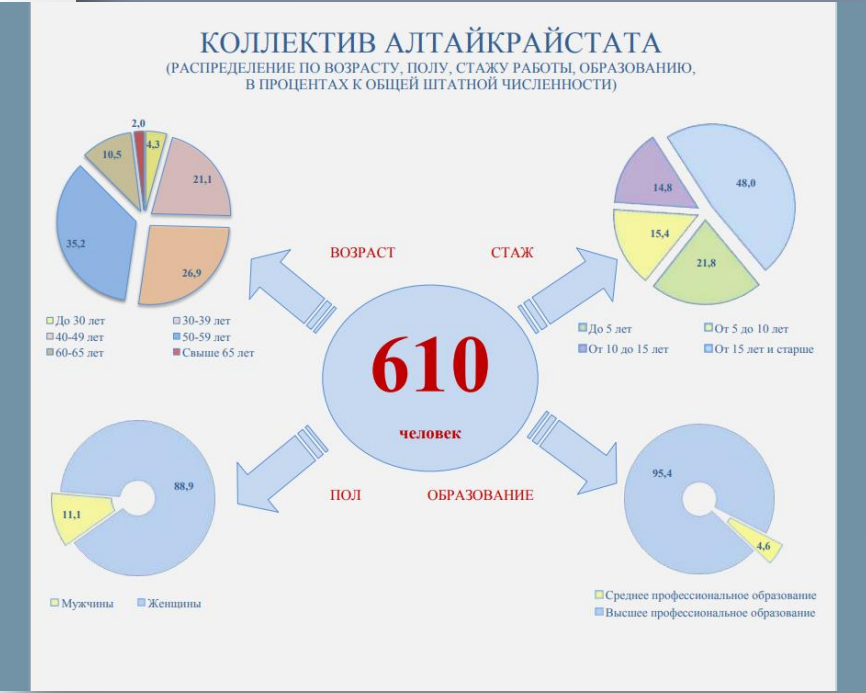

РОССТАТ

Главная задача Федеральной службы государственной статистики – удовлетворение потребностей органов власти и управления, средств массовой информации, населения, научной общественности, коммерческих организаций и предпринимателей, международных организаций в разнообразной, объективной и полной статистической информации. В состав Росстата входят центральный аппарат на федеральном уровне и территориальные органы, расположенные во всех субъектах Российской Федерации, а это более 23 тысяч работников. На территории Алтайского края и Республики Алтай российскую статистику представляет АЛТАЙКРАЙСТАТ.

АЛТАЙКРАЙСТАТ СЕГОДНЯ

ОСНОВНЫЕ НАПРАВЛЕНИЯ ДЕЯТЕЛЬНОСТИ

КОЛЛЕКТИВ АЛТАЙКРАЙСТАТА

СМИ ОБ АЛТАЙКРАЙСТАТЕ

ВСПОМИНАЮТ ВЕТЕРАНЫ