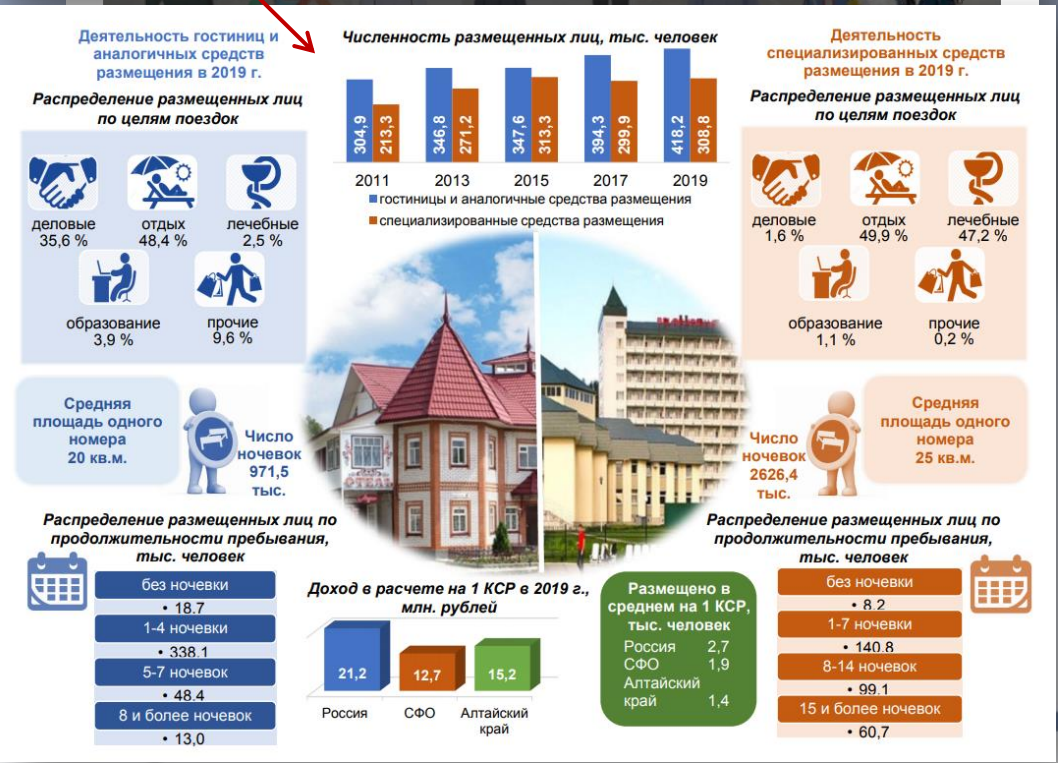

Об Алтайкрайстате   Статистика   Публикации   Респондентам   Обратная связь   Информационные услуги